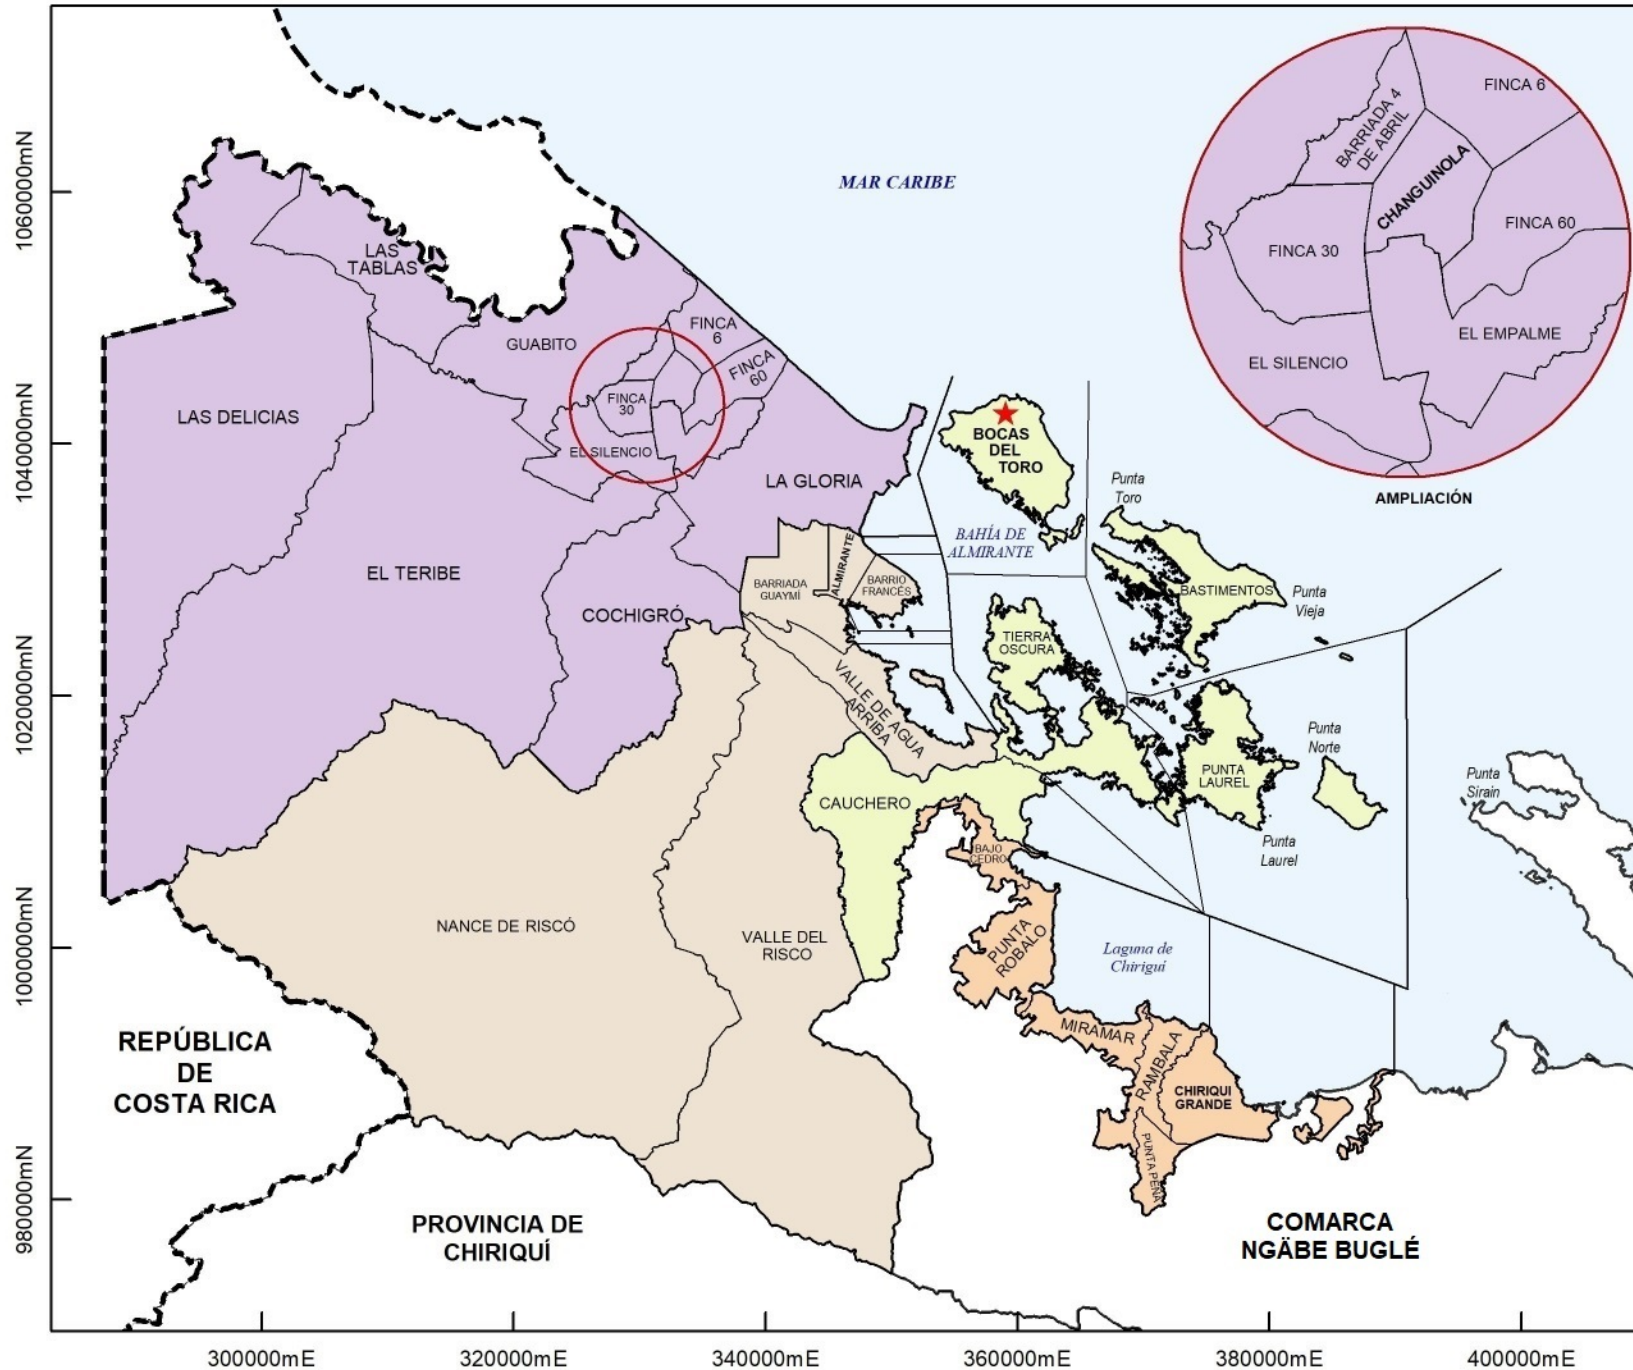

# DIVISIÓN POLÍTICA ADMINISTRATIVA DE LA PROVINCIA DE BOCAS DEL TORO, POR DISTRITOS Y CORREGIMIENTOS: AÑO 2015

## LEYENDA

CABECERA DE PROVINCIA

## DISTRITOS

- ALMIRANTE
- BOCAS DEL TORO
- CHANGUINOLA
- CHIRIQUÍ GRANDE

\*4 DISTRITOS Y 30 CORREGIMIENTOS

Escala Gráfica

Fuente:  
Contraloría General de la República,  
Instituto Nacional de Estadística y Censo,  
Departamento de Cartografía y SIG